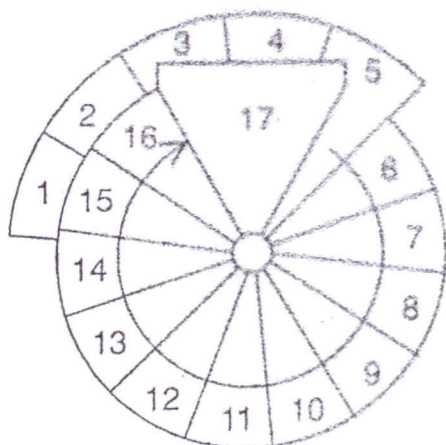

TRAPPVRIDNING VID 10 - 17 STEGHÖJDER

120 CM DIAMETER

HÖGERSVÄNGD

VÄNSTERSVÄNGD

140 OCH 160 CM DIAMETER

HÖGERSVÄNGD

VÄNSTERSVÄNGD

FIG. 9

Ø160 cm
Ø5'3"

Ø140 cm
Ø4'7½"

Ø120 cm
Ø3'1¼"