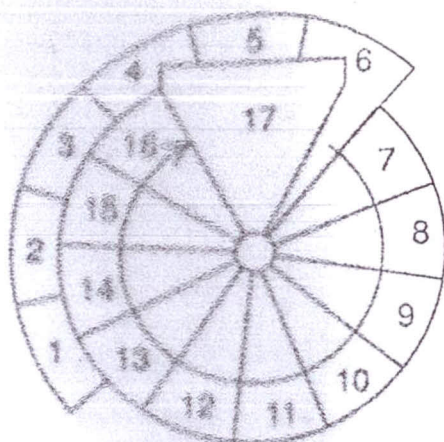

TRAPPVRIDNING VID 10 - 17 STEGHÖJDER

120 CM DIAMETER

HÖGERSVÄNGD

VÄNSTERSVÄNGD

140 OCH 160 CM DIAMETER

HÖGERSVÄNGD

VÄNSTERSVÄNGD

FIG. 9

Ø160 cm
Ø5'3"

Ø140 cm
Ø4'7½"

Ø120 cm
Ø3'1¼"