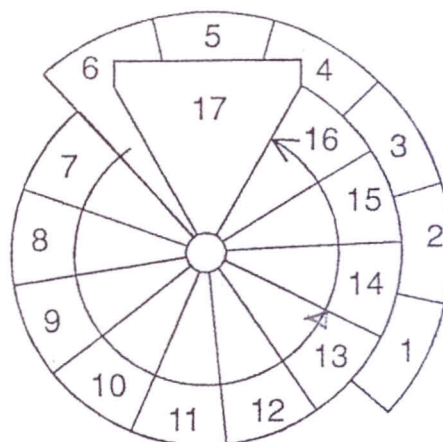

TRAPPVRIDNING VID 10 - 17 STEGHÖJDER

120 CM DIAMETER

HÖGERSVÄNGD

VÄNSTERSVÄNGD

140 OCH 160 CM DIAMETER

HÖGERSVÄNGD

VÄNSTERSVÄNGD

FIG. 9

Ø160 cm
Ø5'3"

Ø140 cm
Ø4'7½"

Ø120 cm
Ø3'1¼"