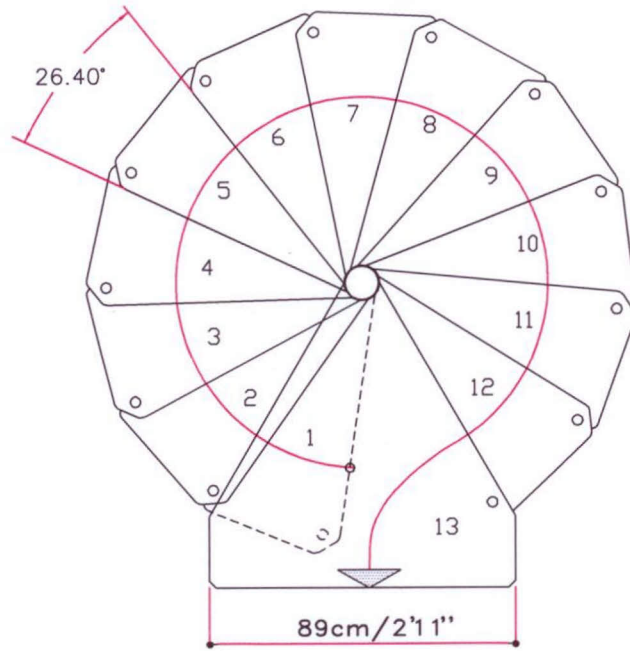

TRAPPVRIDNING VID 10 - 17 STEGHÖJDER

120 CM DIAMETER

HÖGERSVÄNGD

VÄNSTERSVÄNGD

140 OCH 160 CM DIAMETER

HÖGERSVÄNGD

VÄNSTERSVÄNGD

FIG. 9

Ø160 cm
Ø5'3"

Ø140 cm
Ø4'7½"

Ø120 cm
Ø3'1¼"