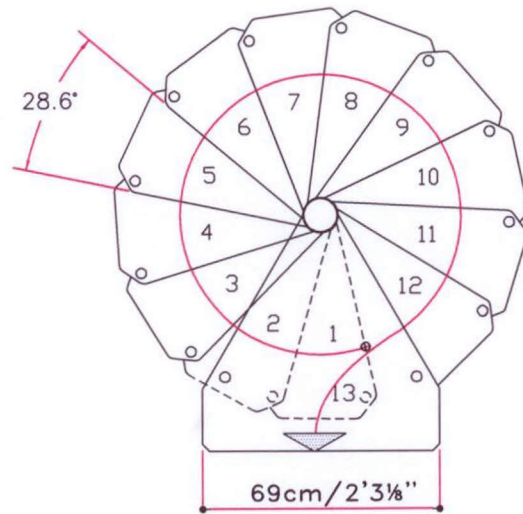

TRAPPVRIDNING VID 10 - 17 STEGHÖJDER

120 CM DIAMETER

HÖGERSVÄNGD

VÄNSTERSVÄNGD

140 OCH 160 CM DIAMETER

HÖGERSVÄNGD

VÄNSTERSVÄNGD

FIG. 9

Ø160 cm
Ø5'3"

Ø140 cm
Ø4'7½"

Ø120 cm
Ø3'1¼"