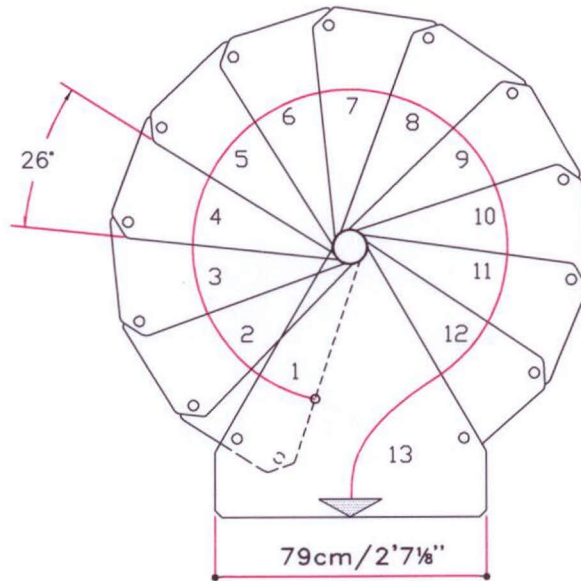

TRAPPVRIDNING VID 10 - 17 STEGHÖJDER

120 CM DIAMETER

HÖGERSVÄNGD

VÄNSTERSVÄNGD

140 OCH 160 CM DIAMETER

HÖGERSVÄNGD

VÄNSTERSVÄNGD

FIG. 9

Ø160 cm
Ø5'3"

Ø140 cm
Ø4'7½"

Ø120 cm
Ø3'1¼"