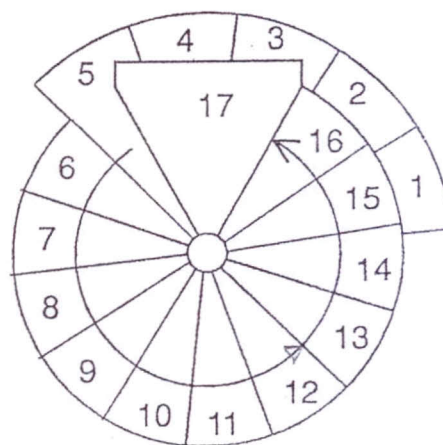

TRAPPVRIDNING VID 10 - 17 STEGHÖJDER

120 CM DIAMETER

HÖGERSVÄNGD

VÄNSTERSVÄNGD

140 OCH 160 CM DIAMETER

HÖGERSVÄNGD

VÄNSTERSVÄNGD

FIG. 9

Ø160 cm
Ø5'3"

Ø140 cm
Ø4'7½"

Ø120 cm
Ø3'1¼"