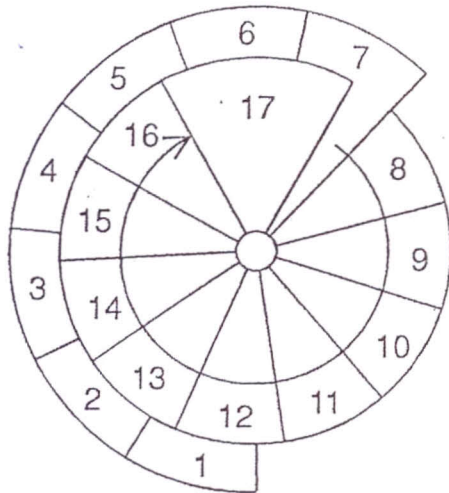

KIT KLAN

TRAPPVRIDNING VID 10 - 17 STEGHÖJDER

120 CM DIAMETER

HÖGERSVÄNGD

VÄNSTERSVÄNGD

140 CM DIAMETER

HÖGERSVÄNGD

VÄNSTERSVÄNGD

160 CM DIAMETER

HÖGERSVÄNGD

VÄNSTERSVÄNGD

FIG. 7

Ø160 cm
Ø 5'3"

Ø140 cm
Ø 4'7 1/8"

Ø120 cm
Ø 3'11 1/4"