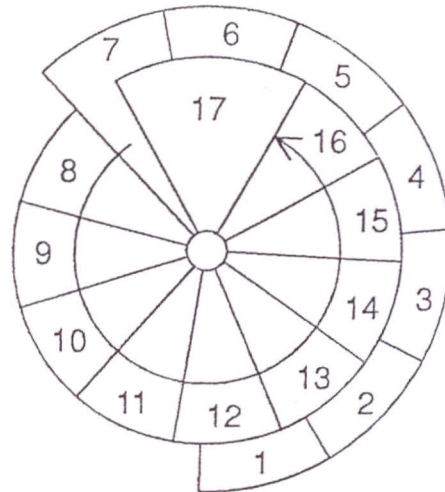

KIT KLAN

TRAPPVRIDNING VID 10 - 17 STEGHÖJDER

120 CM DIAMETER

HÖGERSVÄNGD

VÄNSTERSVÄNGD

140 CM DIAMETER

HÖGERSVÄNGD

VÄNSTERSVÄNGD

160 CM DIAMETER

HÖGERSVÄNGD

VÄNSTERSVÄNGD

FIG. 7

Ø160 cm
Ø 5'3"

Ø140 cm
Ø 4'7 1/8"

Ø120 cm
Ø 3'11 1/4"