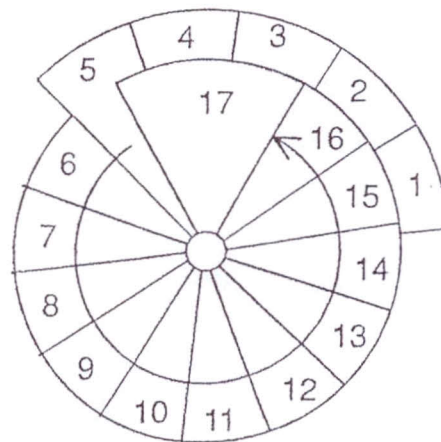

KIT KLAN

TRAPPVRIDNING VID 10 - 17 STEGHÖJDER

120 CM DIAMETER

HÖGERSVÄNGD

VÄNSTERSVÄNGD

140 CM DIAMETER

HÖGERSVÄNGD

VÄNSTERSVÄNGD

160 CM DIAMETER

HÖGERSVÄNGD

VÄNSTERSVÄNGD

FIG. 7

Ø160 cm
Ø 5'3"

Ø140 cm
Ø 4'7 1/8"

Ø120 cm
Ø 3'11 1/4"