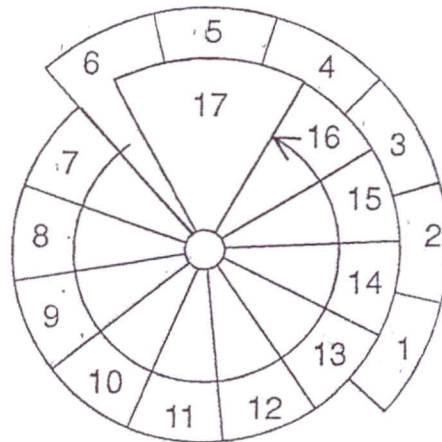

KIT KLAN

TRAPPVRIDNING VID 10 - 17 STEGHÖJDER

120 CM DIAMETER

HÖGERSVÄNGD

VÄNSTERSVÄNGD

140 CM DIAMETER

HÖGERSVÄNGD

VÄNSTERSVÄNGD

160 CM DIAMETER

HÖGERSVÄNGD

VÄNSTERSVÄNGD

FIG. 7

Ø160 cm
Ø 5'3"

Ø140 cm
Ø 4'7 1/8"

Ø120 cm
Ø 3'11 1/4"