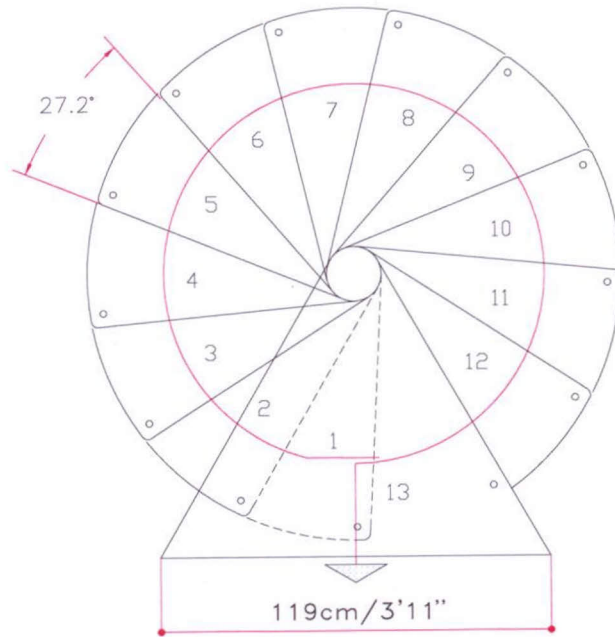

KIT KLAN

TRAPPVRIDNING VID 10 - 17 STEGHÖJDER

120 CM DIAMETER

HÖGERSVÄNGD

VÄNSTERSVÄNGD

140 CM DIAMETER

HÖGERSVÄNGD

VÄNSTERSVÄNGD

160 CM DIAMETER

HÖGERSVÄNGD

VÄNSTERSVÄNGD

FIG. 7

Ø160 cm
Ø 5'3"

Ø140 cm
Ø 4'7 1/8"

Ø120 cm
Ø 3'11 1/4"