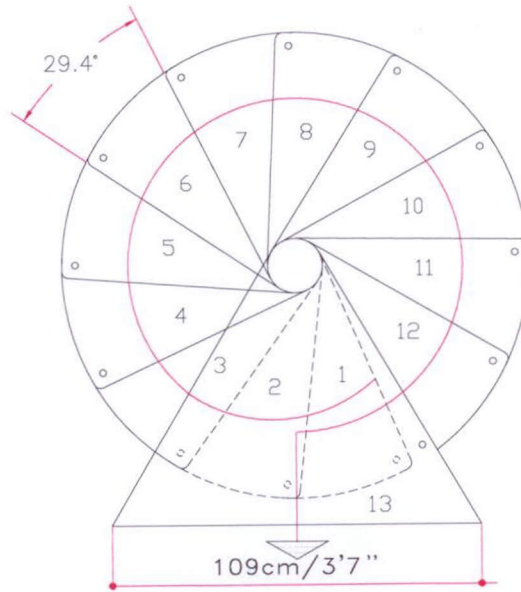

KIT KLAN

TRAPPVRIDNING VID 10 - 17 STEGHÖJDER

120 CM DIAMETER

HÖGERSVÄNGD

VÄNSTERSVÄNGD

140 CM DIAMETER

HÖGERSVÄNGD

VÄNSTERSVÄNGD

160 CM DIAMETER

HÖGERSVÄNGD

VÄNSTERSVÄNGD

FIG. 7

Ø160 cm
Ø 5'3"

Ø140 cm
Ø 4'7 1/8"

Ø120 cm
Ø 3'11 1/4"