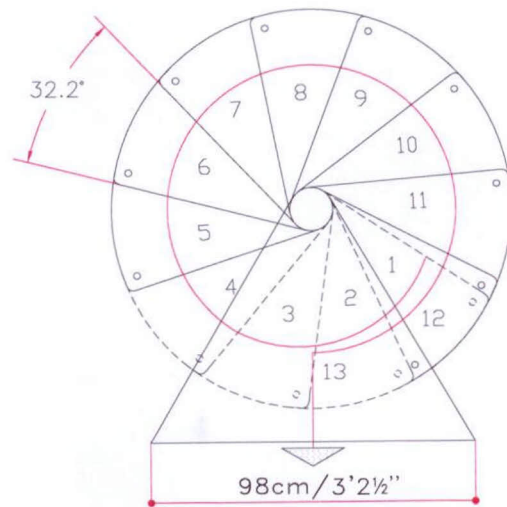

160 CM DIAMETER

HÖGERSVÄNGD

VÄNSTERSVÄNGD

FIG. 7

Ø160 cm
Ø 5'3"

Ø140 cm
Ø 4'7 1/8"

Ø120 cm
Ø 3'11 1/4"