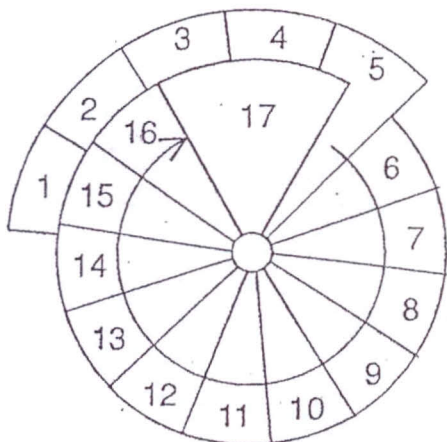

KIT KLAN

TRAPPVRIDNING VID 10 - 17 STEGHÖJDER

120 CM DIAMETER

HÖGERSVÄNGD

VÄNSTERSVÄNGD

140 CM DIAMETER

HÖGERSVÄNGD

VÄNSTERSVÄNGD

160 CM DIAMETER

HÖGERSVÄNGD

VÄNSTERSVÄNGD

FIG. 7

Ø160 cm
Ø 5'3"

Ø140 cm
Ø 4'7 1/8"

Ø120 cm
Ø 3'11 1/4"