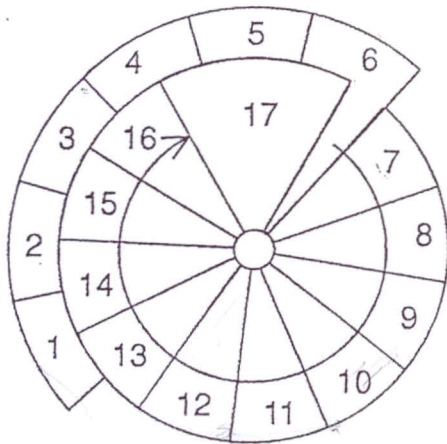

KIT KLAN

TRAPPVRIDNING VID 10 - 17 STEGHÖJDER

120 CM DIAMETER

HÖGERSVÄNGD

VÄNSTERSVÄNGD

140 CM DIAMETER

HÖGERSVÄNGD

VÄNSTERSVÄNGD

160 CM DIAMETER

HÖGERSVÄNGD

VÄNSTERSVÄNGD

FIG. 7

Ø160 cm
Ø 5'3"

Ø140 cm
Ø 4'7 1/8"

Ø120 cm
Ø 3'11 1/4"